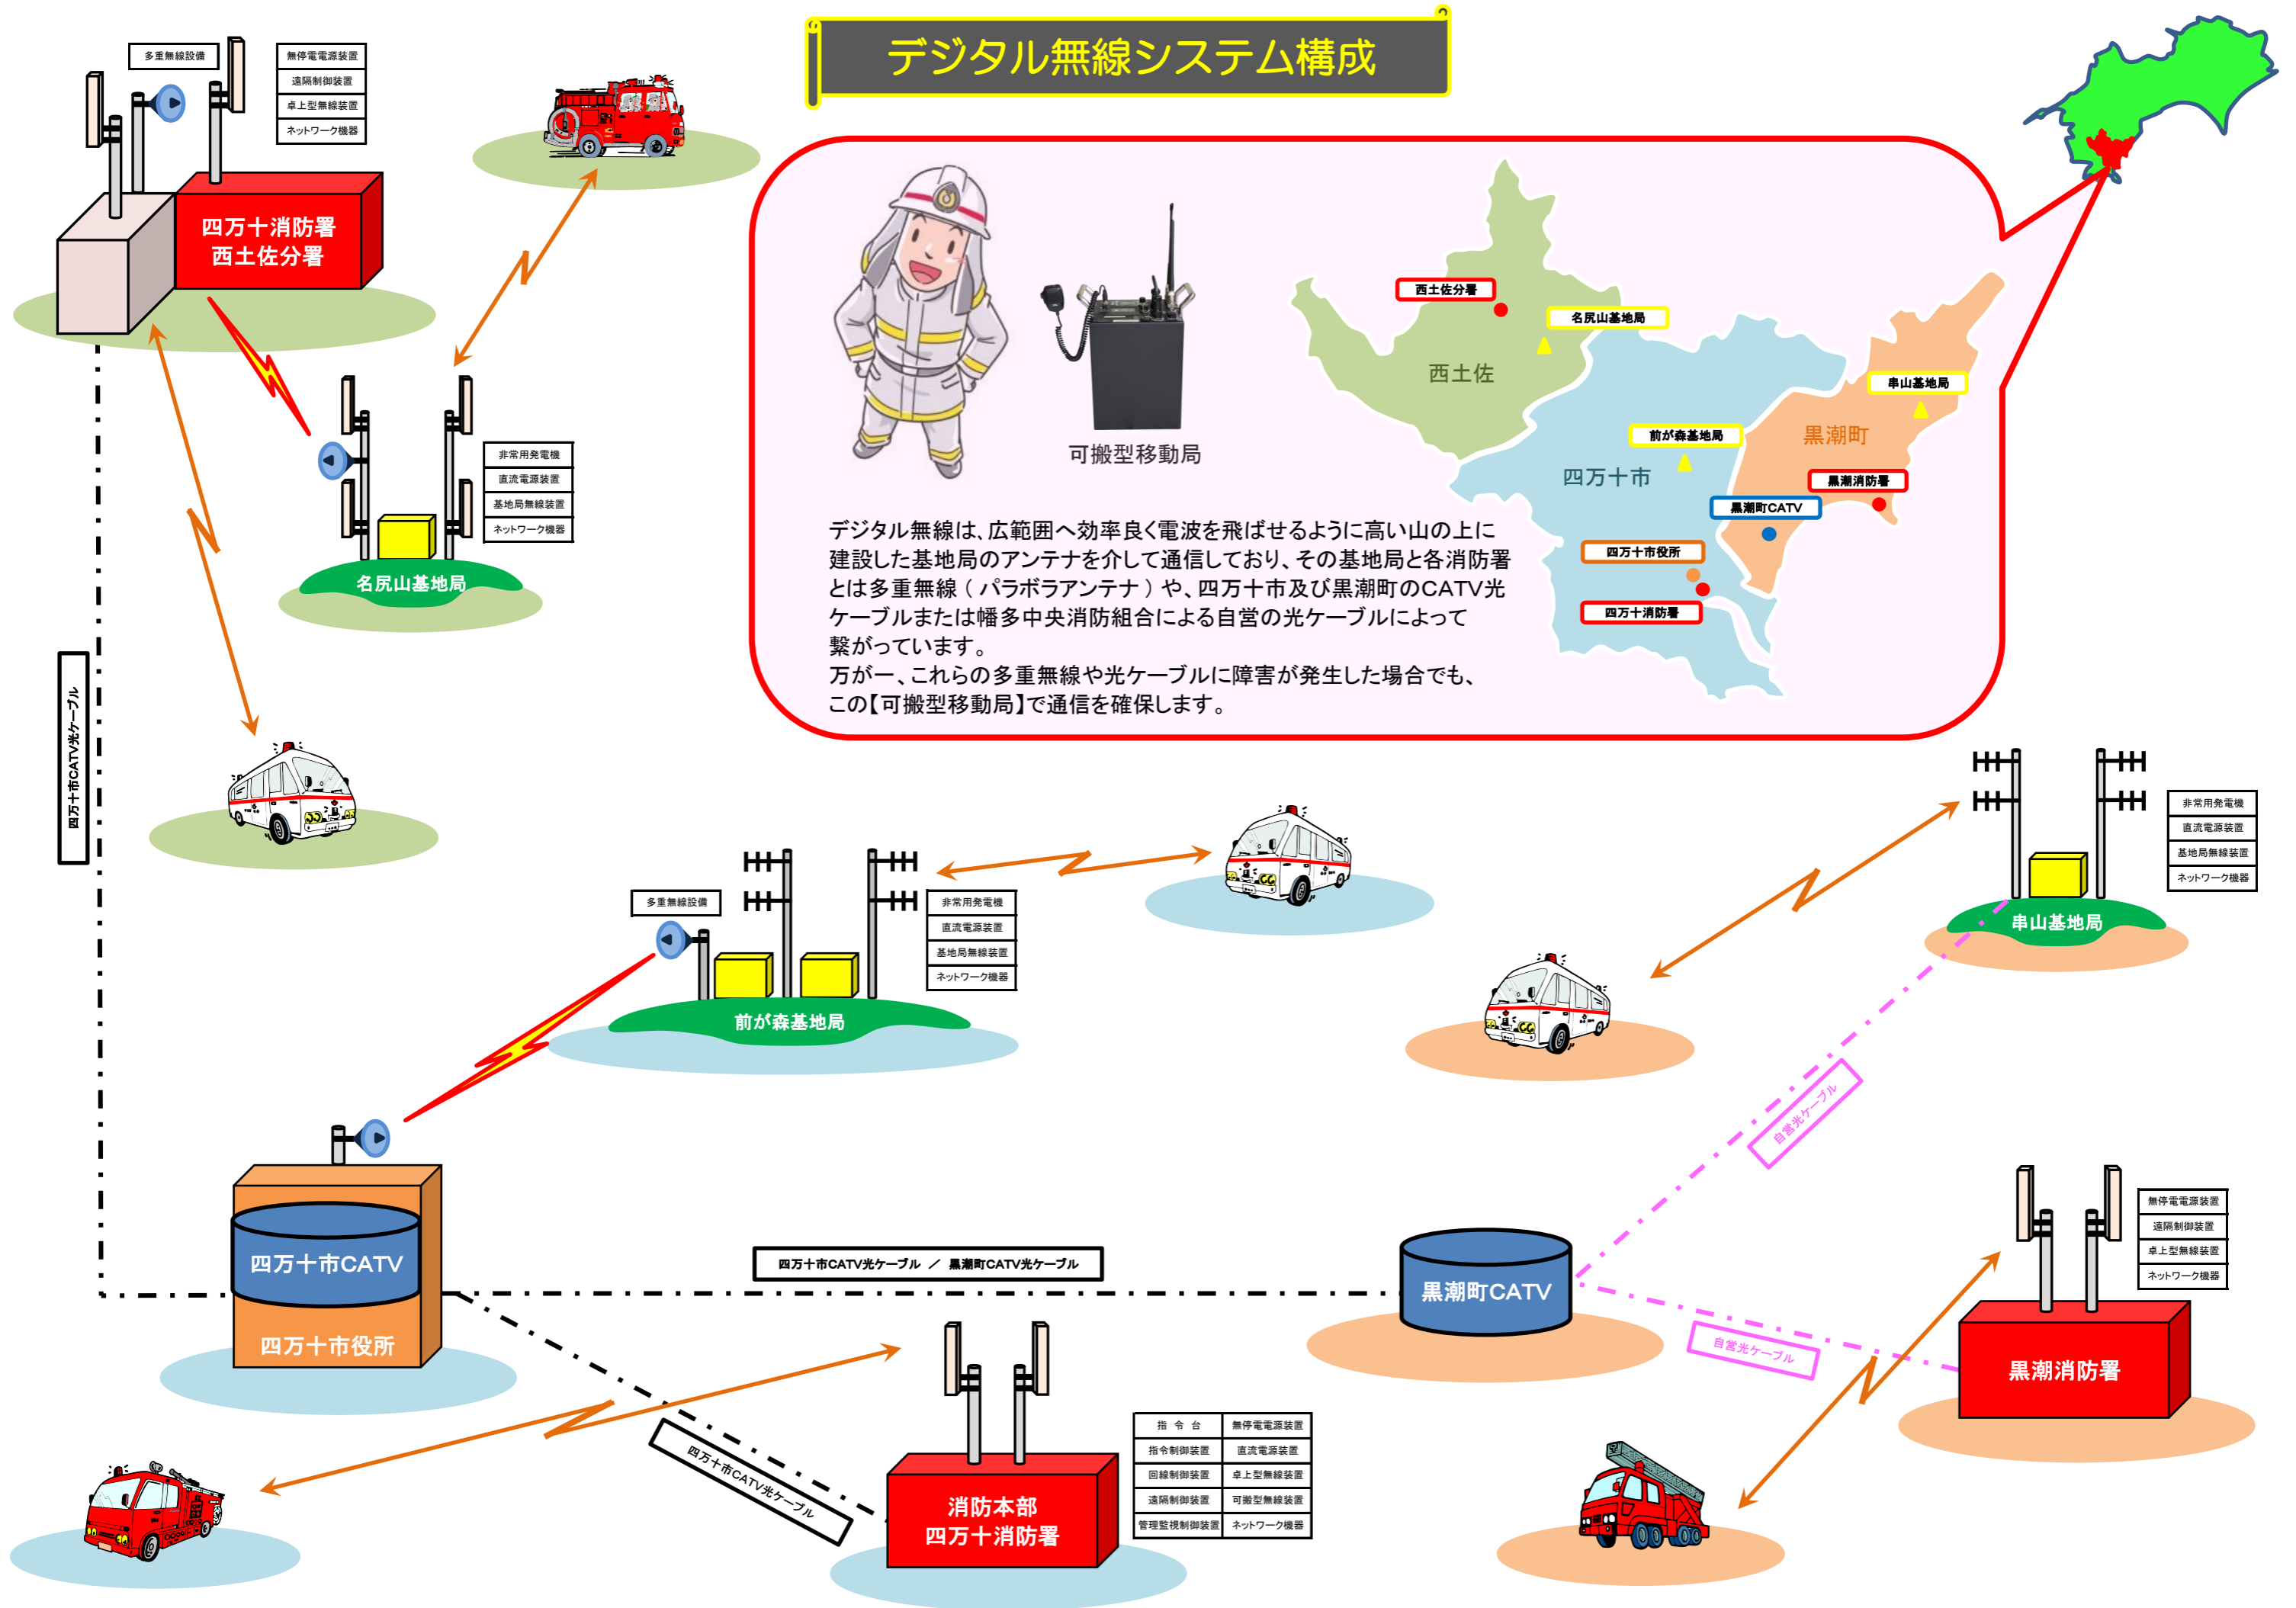

市民・町民の安全と安心のために

消防救急 デジタル無線システム

幡多中央消防組合

幡 多 中 央 消 防 組 合 の 紹 介

幡多中央消防組合は高知県の西部に位置し、県都高知市より西方約110kmにあって、昭和48年6月1日に消防組合として発足した。(中村市、大方町、佐賀町、西土佐村の4市町村の構成で発足。)

現在は市町村合併により、新たに四万十市・黒潮町の2市町の構成となり、面積821km²、人口4万7千人を要する地域です。消防本部には総務課、予防課、警防課を置き、管内には2つの消防署と1つの消防分署を配置しています。

また、当組合には四万十市消防団(17分団)と黒潮消防団(14分団)も所掌しており、火災等の災害時のみならず、平時においても常備消防隊と共に精力的な活動を行っています。

■ 四万十消防署

四万十市中村地域を管轄

■ 前が森基地局

四万十市中村地域及び黒潮町西部エリアの通信をカバーする。

■ 四万十消防署 西土佐分署

四万十市西土佐地域を管轄

■ 名尻山基地局

四万十市西土佐地域の通信をカバーする。

■ 黒潮消防署

黒潮町を管轄

■ 串山基地局

黒潮町東部エリアの通信をカバーする。

消防本部・四万十消防署 指令設備(簡易型)

車載用無線装置 (車内)

車載用無線装置 (外部)

携帯用無線装置

可搬型移動局

サーバー室
(無線回線制御装置 他)

携帯用無線装置

デジタル無線システム構成

可搬型移動局

デジタル無線は、広範囲へ効率良く電波を飛ばせるように高い山の上に建設した基地局のアンテナを介して通信しており、その基地局と各消防署とは多重無線（パラボラアンテナ）や、四万十市及び黒潮町のCATV光ケーブルまたは幡多中央消防組合による自営の光ケーブルによって繋がっています。
 万が一、これらの多重無線や光ケーブルに障害が発生した場合でも、この【可搬型移動局】で通信を確保します。