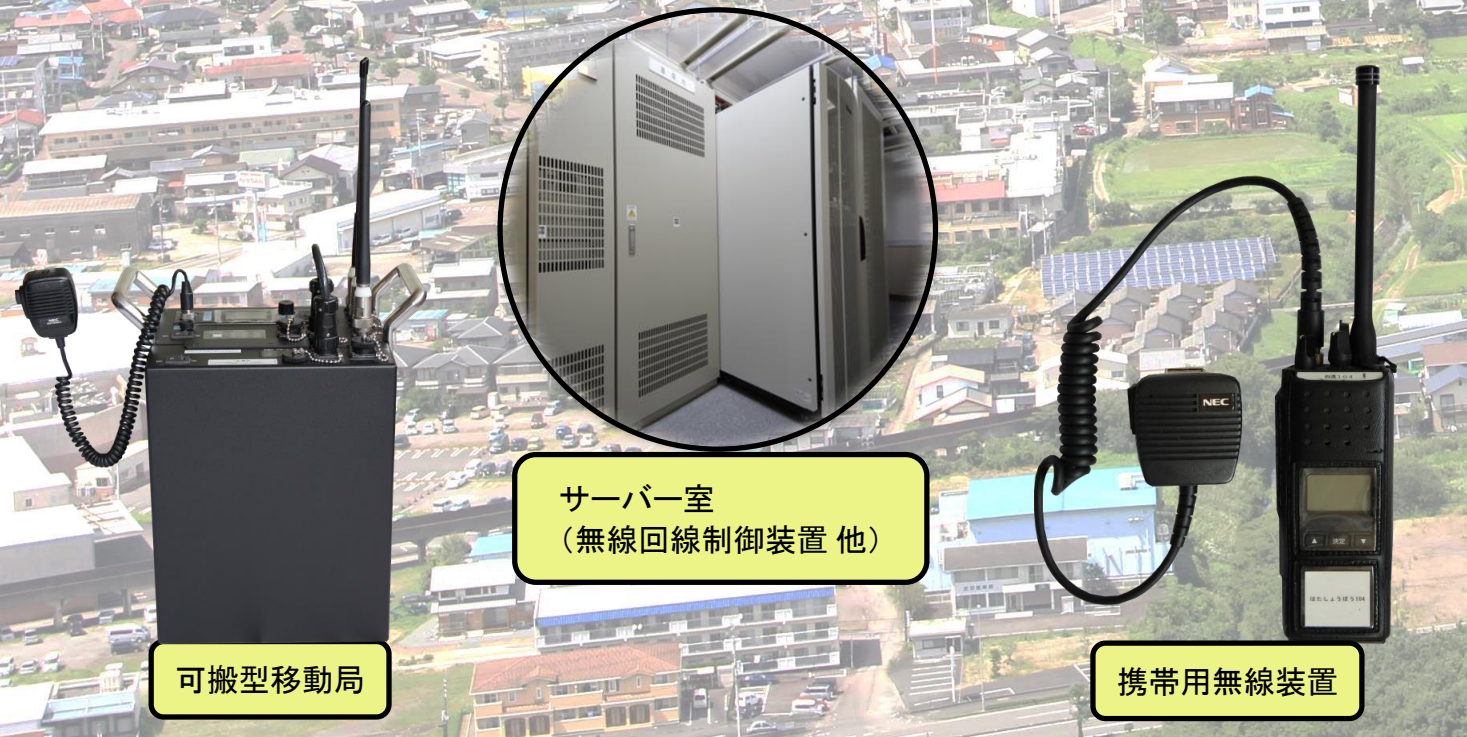

市民・町民の安全と安心のために

消防救急 デジタル無線システム

幡多中央消防組合

幡 多 中 央 消 防 組 合 の 紹 介

幡多中央消防組合は高知県の西部に位置し、県都高知市より西方約110kmにあって、昭和48年6月1日に消防組合として発足した。(中村市、大方町、佐賀町、西土佐村の4市町村の構成で発足。)

現在は市町村合併により、新たに四万十市・黒潮町の2市町の構成となり、面積821km²、人口4万7千人を要する地域です。消防本部には総務課、予防課、警防課を置き、管内には2つの消防署と1つの消防分署を配置しています。

四万十市西土佐地域の通信をカバーする。

■ 黒潮消防署

黒潮町を管轄

■ 串山基地局

黒潮町東部エリアの通信をカバーする。

消防本部・四万十消防署 指令設備(簡易型)

車載用無線装置 (車内)

車載用無線装置 (外部)

携帯用無線装置

可搬型移動局

サーバー室
(無線回線制御装置 他)

携帯用無線装置

デジタル無線システム構成

可搬型移動局

デジタル無線は、広範囲へ効率良く電波を飛ばせるように高い山の上に建設した基地局のアンテナを介して通信しており、その基地局と各消防署とは多重無線（パラボラアンテナ）や、四万十市及び黒潮町のCATV光ケーブルまたは幡多中央消防組合による自営の光ケーブルによって繋がっています。
 万が一、これらの多重無線や光ケーブルに障害が発生した場合でも、この【可搬型移動局】で通信を確保します。