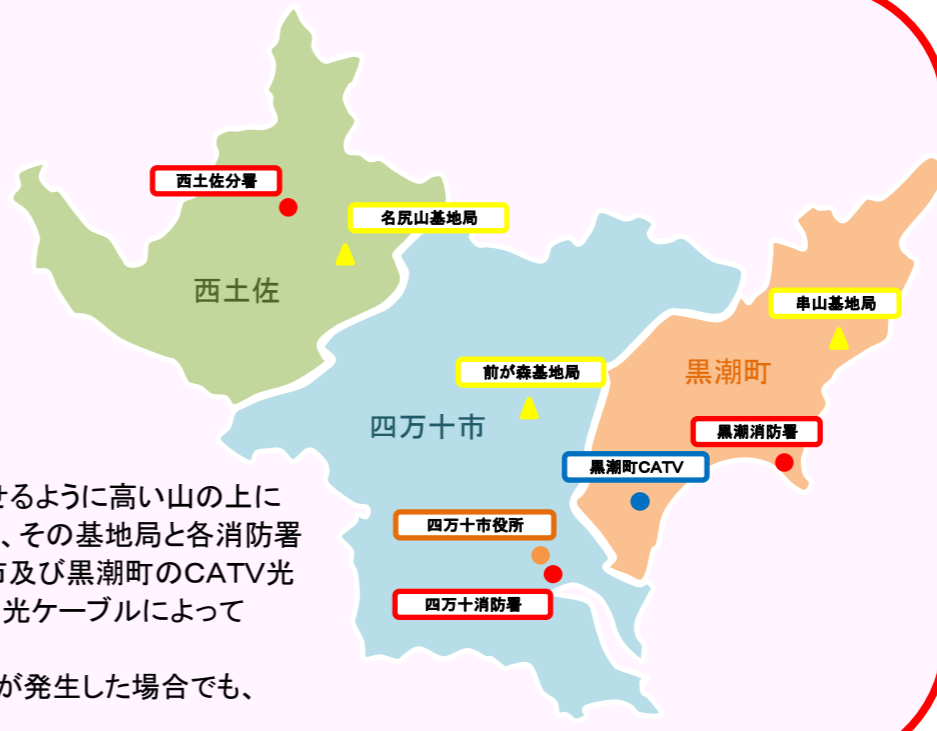

市民・町民の安全と安心のために

消防救急 デジタル無線システム

幡多中央消防組合

幡 多 中 央 消 防 組 合 の 紹 介

幡多中央消防組合は高知県の西部に位置し、県都高知市より西方約110kmにあって、昭和48年6月1日に消防組合として発足した。(中村市、大方町、佐賀町、西土佐村の4市町村の構成で発足。)

現在は市町村合併により、新たに四万十市・黒潮町の2市町の構成となり、面積821km²、人口4万7千人を要する地域です。消防本部には総務課、予防課、警防課を置き、管内には2つの消防署と1つの消防分署を配置しています。

また、当組合には四万十市消防団(17分団)と黒潮消防団(14分団)も所掌しており、火災等の災害時のみならず、平時においても常備消防隊と共に精力的な活動を行っています。

■ 四万十消防署

四万十市中村地域を管轄

■ 前が森基地局

四万十市中村地域及び黒潮町西部エリアの通信をカバーする。

■ 四万十消防署 西土佐分署

四万十市西土佐地域を管轄

■ 名尻山基地局

四万十市西土佐地域の通信をカバーする。

■ 黒潮消防署

黒潮町を管轄

■ 串山基地局

黒潮町東部エリアの通信をカバーする。

消防本部・四万十消防署 指令設備(簡易型)

車載用無線装置 (車内)

車載用無線装置 (外部)

携帯用無線装置

可搬型移動局

サーバー室
(無線回線制御装置 他)

携帯用無線装置

デジタル無線システム構成

可搬型移動局

デジタル無線は、広範囲へ効率良く電波を飛ばせるように高い山の上に建設した基地局のアンテナを介して通信しており、その基地局と各消防署とは多重無線（パラボラアンテナ）や、四万十市及び黒潮町のCATV光ケーブルまたは幡多中央消防組合による自営の光ケーブルによって繋がっています。
 万が一、これらの多重無線や光ケーブルに障害が発生した場合でも、この【可搬型移動局】で通信を確保します。